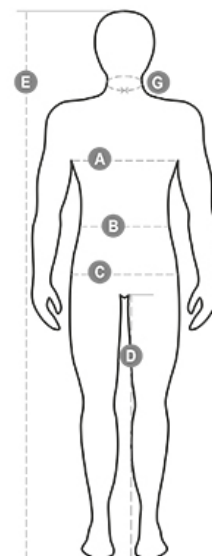

Material: DRY-TECH CESAN BOMBAZ

100 % POLIESTER

300 GR/MQ

Velikosti: S-M-L-XL-XXL

IZDELANO V: IZDELANO NA KITAJSKEM

KODA HS: 61103091

Certifikati:

Opis:

Moška jopa z dolgo plasti?no zadrگو v treh barvah z dvojnim kovinskim drژajem. Rebrast ovratnik in spodnji rob s kontrastno obrobo, obrobjene raztegljive rebraste manšete, dva zunanja žepa z zadrگو, oja?ani šivi, pike tkanina, ki omogo?a boljšo zra?nost.

Navodila za pranje:

| | XXS | XS | S | | M | | L | |
|----------|---------|----|----|-----|---------|-----|-----|-----|
| IT - DE | 38 | 40 | 42 | 44 | 46 | 48 | 50 | 52 |
| FR - ES | 34 | 36 | 38 | 40 | 42 | 44 | 46 | 48 |
| UK | 30 | 31 | 33 | 34 | 36 | 38 | 39 | 41 |
| (G) - cm | 37 | 38 | 38 | 39 | 39 | 40 | 40 | 41 |
| (G) - in | 14½ | 15 | 15 | 15½ | 15½ | 15½ | 15½ | 16 |
| (A) - cm | 76 | 80 | 84 | 88 | 92 | 96 | 100 | 104 |
| (A) - in | 30 | 31 | 33 | 34 | 36 | 38 | 39 | 41 |
| (B) - cm | 68 | 72 | 74 | 76 | 80 | 84 | 88 | 92 |
| (B) - in | 27 | 28 | 29 | 30 | 32 | 33 | 34 | 36 |
| (C) - cm | 84 | 88 | 90 | 92 | 96 | 100 | 104 | 108 |
| (C) - in | 33 | 34 | 35 | 36 | 38 | 39 | 41 | 42 |
| (D) - cm | 82 | 84 | 84 | 85 | 85 | 86 | 86 | 87 |
| (D) - in | 32 | 33 | 33 | 33 | 33 | 33 | 33 | 34 |
| (E) - cm | 170/181 | | | | 175/187 | | | |
| (E) - in | 67/71 | | | | 69/73 | | | |

| | XL | XXL | 3XL | 4XL | 5XL |
|----------|---------|------|-----|-----|-----|
| IT - DE | 56 | 58 | 60 | 62 | 64 |
| FR - ES | 52 | 54 | 56 | 58 | 60 |
| UK | 44 | 46 | 47 | 48 | 50 |
| (G) - cm | 42,5 | 42,5 | 44 | 44 | 45 |
| (G) - in | 16¾ | 16¾ | 17¾ | 17¾ | 17¾ |
| (A) - cm | 112 | 116 | 120 | 124 | 128 |
| (A) - in | 44 | 46 | 47 | 48 | 50 |
| (B) - cm | 100 | 104 | 108 | 112 | 116 |
| (B) - in | 40 | 41 | 43 | 45 | 46 |
| (C) - cm | 116 | 120 | 124 | 128 | 132 |
| (C) - in | 46 | 47 | 49 | 50 | 52 |
| (D) - cm | 88 | 88 | 88 | 88 | 88 |
| (D) - in | 34 | 34 | 34 | 34 | 34 |
| (E) - cm | 175/189 | | | | |
| (E) - in | 69/75 | | | | |